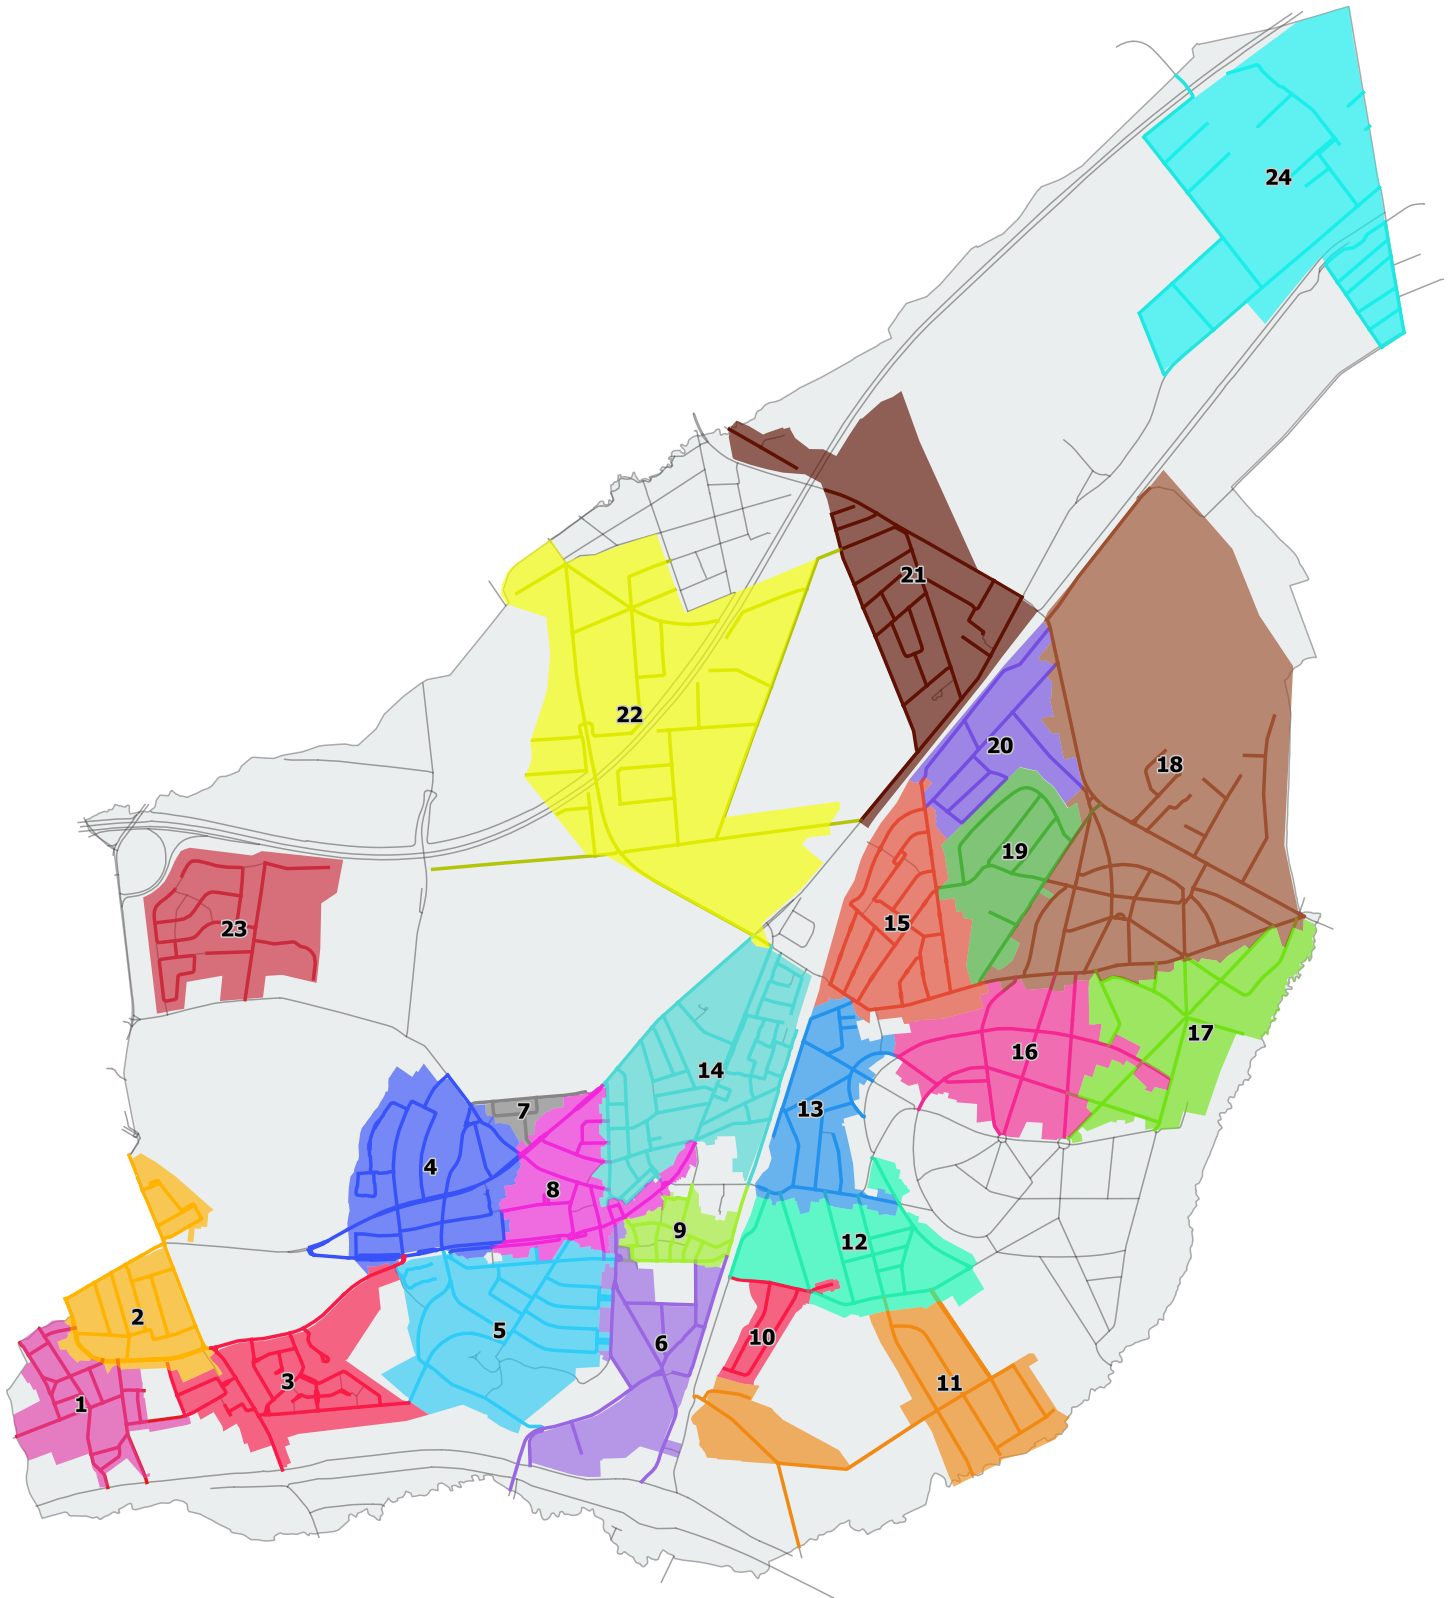

# BIN-zones Schoten

- |                    |                  |                  |                     |
|--------------------|------------------|------------------|---------------------|
| 1. Toekomst        | 7. 2PK           | 13. Donk Noord   | 19. Oude Belgen     |
| 2. Terra Nova      | 8. Lodewijk      | 14. Bloemendaal  | 20. Hof van Schoten |
| 3. De Leck         | 9. Hoogstuk      | 15. Berkenrode   | 21. Elshout         |
| 4. Sint Filippus   | 10. Geuzenvelden | 16. Grote Singel | 22. De Zeurt        |
| 5. Kasteeldreef    | 11. Patappel     | 17. Della Faille | 23. De List         |
| 6. Schotense Vaart | 12. Donk Zuid    | 18. Botermelk    | 24. Ter Heide       |